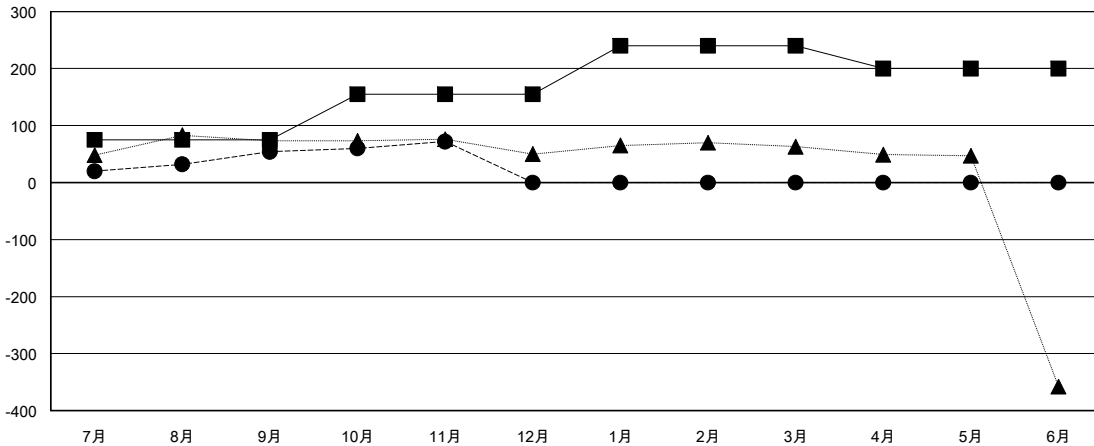

# MONTHLY MEMBERSHIP PROGRESS REPORT

District 333 E

Results as of: 11/30/2017

GMT: MASAYOSHI MARUYAMA, YASUHISA NAKAMURA

地域 JAPAN

GMT会則地域

| クラブ           |        |      |       | 名             |        |        |               |
|---------------|--------|------|-------|---------------|--------|--------|---------------|
| 結果: 2017-2018 |        |      |       | 結果: 2017-2018 |        |        |               |
| 四半期           | 新クラブ目標 | 新クラブ | 解散クラブ | 四半期           | 会員純増目標 | 会員増強実績 | 退会者(転籍を含む) 実際 |
| 7月/8月/9月      | 0      | 0    | 0     | 7月/8月/9月      | 75     | 113    | 54            |
| 10月/11月/12月   | 0      | 0    | 0     | 10月/11月/12月   | 80     | 39     | 19            |
| 1月/2月/3月      | 1      | 0    | 0     | 1月/2月/3月      | 85     | 0      | 0             |
| 4月/5月/6月      | 0      | 0    | 0     | 4月/5月/6月      | -40    | 0      | 0             |

新クラブ目標及び実績累計

会員目標及び実績累計

|          |                                      |              |                |
|----------|--------------------------------------|--------------|----------------|
| 解散クラブ: 0 | 45 CLUBS OF 81 一名以上の新会員を登録           | <b>男女別</b>   |                |
| 退会者      |                                      | 男性           | 3,091 (67.93%) |
| 物故会員 4   |                                      | 女性           | 1,459 (32.07%) |
| クラブ解散 0  |                                      | 女性%年度目標: 38% |                |
| その他 69   | <a href="#">会員累計データを見るには、ここをクリック</a> | 世帯主/家族会員合計   | 2,685          |
| 合計 73    |                                      | 国際会費半額の家族会員  | 1,580          |